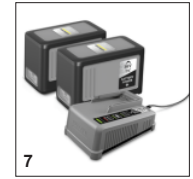

ПРИНАДЛЕЖНОСТИ LM 530/36 ВР

1.042-500.0

	№ для заказа	Описание	
ПРИНАДЛЕЖНОСТИ			
Нож для газонокосилки, 53 см	1 2.042-014.0		☒
Боковой выбрасыватель для газонокосилки	2 2.042-030.0	Для дооснащения при необходимости: боковой выброс для газонокосилки LM 530/36 Вр. Идеально подходит для длительной работы на больших площадях с высокой дикой травой. Простая сборка, высокий уровень комфорта пользователя.	☐
АККУМУЛЯТОРЫ			
Аккумулятор Battery Power 36 / 50	3 2.445-031.0	Сменный аккумулятор Battery Power 36 В / 5,0 Ач с ЖК-дисплеем для отображения состояния заряда на основе инновационной технологии Real Time. Подходит ко всем аппаратам Kärcher на аккумуляторной платформе 36 В.	☐
Battery Power+ 36/75	4 2.445-043.0	Высокая емкость 36-вольтного литий-ионного аккумулятора Battery Power+ (7,5 Ач) гарантирует долгую непрерывную работу оснащаемых им аппаратов. Этот очень мощный аккумулятор оснащен ЖК-дисплеем (технология Real Time) и системой защиты от превышения максимально допустимой силы тока.	☐
Battery Power+ 36/60	5 2.042-022.0	Исключительно мощный 36-вольтный литий-ионный аккумулятор Battery Power+ емкостью 6,0 Ач для продолжительной непрерывной работы. С ЖК-дисплеем (инновационная технология Real Time) и системой контроля напряжения.	☐
ЗАРЯДНЫЕ УСТРОЙСТВА			
Быстрозарядное устройство Battery Power+ 36 В	6 2.445-045.0	Позволяет заряжать любые 36-вольтные литий-ионные аккумуляторы Kärcher Battery Power и Battery Power+ максимальным зарядным током 6 А: быстрозарядное устройство со светодиодным индикатором режимов, легко устанавливаемое на стене.	☐
СТАРТОВЫЙ КОМПЛЕКТ			
Стартер Комплект Battery Power+ 36/75	7 2.445-070.0	Стартовый комплект Battery Power+ 36/75 с 2 аккумуляторами 36 В / 7,5 Ач и 36-вольтным быстрозарядным устройством для аккумуляторных аппаратов Kärcher на платформах Battery Power и Battery Power+.	☐
Стартер Комплект Battery Power+ 36/60	8 2.445-071.0	Стартовый комплект Kärcher Battery Power+ 36/60 для любых аппаратов Kärcher на 36-вольтной аккумуляторной платформе Battery Power+. Включает 2 аккумулятора 36 В / 6,0 Ач и подходящее быстрозарядное устройство 36 В / 6,0 А.	☐

■ Входит в комплект поставки □ Доступные аксессуары.